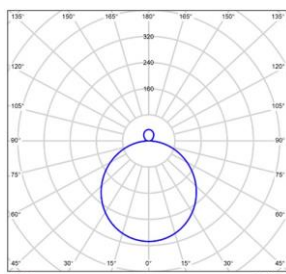

Dins

P0395270B

LED 1x24W 2520lm

IMÁGENES / IMAGES / IMAGES

TIPO	TYPE	TYPE
Plafón	Ceiling lamp	Plafonnier
ACABADO	FINISH	FINITION
Blanco Liso	Plain White	Blanc Uni
MATERIAL	MATERIAL	MATIÈRE
Cristal Doble Capa	Double Layer Glass	Verre Double Couche
DETALLES	DETAILS	DÉTAILS
2700K-3000K Slide S	2700K-3000K Slide S	2700K-3000K Slide S

DETALLES / DETAILS / DÉTAILS

Separación (m)	Diámetro del cono (m)	Intensidad luminica [lx]
0.50	1.5	ESP1: 3182 EICC1: 261
1.0	3.0	ESP1: 775 EICC1: 65
1.5	4.5	ESP1: 345 EICC1: 29
2.0	6.0	ESP1: 194 EICC1: 16
2.5	7.5	ESP1: 124 EICC1: 10
3.0	9.1	ESP1: 86 EICC1: 7.3

MEDIDAS / MEASURES

	Length (mm)	Width (mm)	Height (mm)	KG	Gross (Kg)	Net (Kg)
Box 1	375	375	155	Weight 1	2,80	2,51
Box 2	0	0	0	Weight 2	0,00	0,00