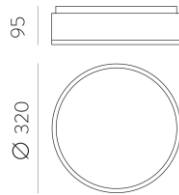

Dins

P0395270B

LED 1x24W 2520lm

IMÁGENES / IMAGES / IMAGES

TIPO	TYPE	TYPE
Plafón	Ceiling lamp	Plafonnier
ACABADO	FINISH	FINITION
Blanco Liso	Plain White	Blanc Uni
MATERIAL	MATERIAL	MATIÈRE
Cristal Doble Capa	Double Layer Glass	Verre Double Couche
DETALLES	DETAILS	DÉTAILS
2700K-3000K Slide S	2700K-3000K Slide S	2700K-3000K Slide S

DETALLES / DETAILS / DÉTAILS

Separación (m)	Diámetro del cono (m)	Intensidad luminica [lx]
0.50	1.5	ESP1: 3182 EICC1: 261
1.0	3.0	ESP1: 775 EICC1: 65
1.5	4.5	ESP1: 345 EICC1: 29
2.0	6.0	ESP1: 194 EICC1: 16
2.5	7.5	ESP1: 124 EICC1: 10
3.0	9.1	ESP1: 86 EICC1: 7.3

MEDIDAS / MEASURES

	Length (mm)	Width (mm)	Height (mm)	KG	Gross (Kg)	Net (Kg)
Box 1	375	375	155	Weight 1	2,80	2,51
Box 2	0	0	0	Weight 2	0,00	0,00