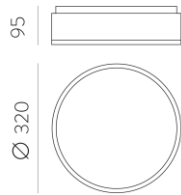

IMÁGENES / IMAGES / IMAGES

TIPO	TYPE	TYPE
Plafón	Ceiling lamp	Plafonnier
ACABADO	FINISH	FINITION
Blanco	White	Blanc
MATERIAL	MATERIAL	MATIÈRE
Hierro/Vidrio	Iron/Glass	Fer/Verre
DETALLES	DETAILS	DÉTAILS

MEDIDAS / MEASURES

	Length (mm)	Width (mm)	Height (mm)		Gross (Kg)	Net (Kg)
Box 1	375	375	155	Weight 1	2,56	2,27
Box 2	0	0	0	Weight 2	0,00	0,00