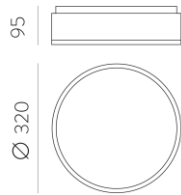

Dins

P03953N

LED E27 2x15W

IMÁGENES / IMAGES / IMAGES

TIPO	TYPE	TYPE
Plafón	Ceiling lamp	Plafonnier
ACABADO	FINISH	FINITION
Negro Mate	Matte Black	Noir Matte
MATERIAL	MATERIAL	MATIÈRE
Hierro/Vidrio	Iron/Glass	Fer/Verre
DETALLES	DETAILS	DÉTAILS

MEDIDAS / MEASURES

	Length (mm)	Width (mm)	Height (mm)		Gross (Kg)	Net (Kg)
Box 1	375	370	155	Weight 1	2,48	2,19
Box 2	0	0	0	Weight 2	0,00	0,00