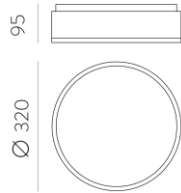

Dins

P0395380NM

LED E27 2x15W

IMÁGENES / IMAGES / IMAGES

TIPO	TYPE	TYPE
Plafón	Ceiling lamp	Plafonnier
ACABADO	FINISH	FINITION
Níquel Mate	Matt Nickel	Nickel Mat
MATERIAL	MATERIAL	MATIÈRE
Hierro/Vidrio	Iron/Glass	Fer/Verre
DETALLES	DETAILS	DÉTAILS

MEDIDAS / MEASURES

	Length (mm)	Width (mm)	Height (mm)		Gross (Kg)	Net (Kg)
Box 1	375	375	155	Weight 1	2,69	2,40
Box 2	0	0	0	Weight 2	0,00	0,00