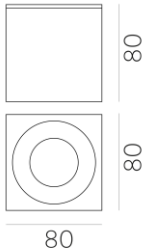

Branco

P3468181N

LED GU10 1x8W

IMÁGENES / IMAGES / IMAGES

TIPO	TYPE	TYPE
Plafón	Ceiling lamp	Plafonnier
ACABADO	FINISH	FINITION
Negro Texturado	Textured Black	Noir Texturé
MATERIAL	MATERIAL	MATIÈRE
Aluminio/Hierro/Vidrio	Aluminium/Iron/Glass	Aluminium/Fer/Verre
DETALLES	DETAILS	DÉTAILS

MEDIDAS / MEASURES

	Length (mm)	Width (mm)	Height (mm)		Gross (Kg)	Net (Kg)
Box 1	90	90	90	Weight 1	0,73	0,70
Box 2	0	0	0	Weight 2	0,00	0,00