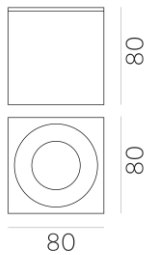

Branco

P3468181NM

LED GU10 1x8W

IMÁGENES / IMAGES / IMAGES

TIPO	TYPE	TYPE
Plafón	Ceiling lamp	Plafonnier
ACABADO	FINISH	FINITION
Niquel Mate	Nickel Mate	Nickel Mate
MATERIAL	MATERIAL	MATIÈRE
Aluminio/Hierro/Vidrio	Aluminium/Iron/Glass	Aluminium/Fer/Verre
DETALLES	DETAILS	DÉTAILS

MEDIDAS / MEASURES

	Length (mm)	Width (mm)	Height (mm)		Gross (Kg)	Net (Kg)
Box 1	90	90	90	Weight 1	0,70	0,67
Box 2	0	0	0	Weight 2	0,00	0,00