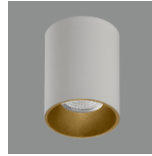

Soul

P37920BOS

LED GU10 1x8W

IMÁGENES / IMAGES / IMAGES

TIPO	TYPE	TYPE
Plafón	Ceiling lamp	Plafonnier
ACABADO	FINISH	FINITION
Blanco Texturado/Oro Satin	Textured White/Satin Gold	Blanc Texturé/Or Satiné
MATERIAL	MATERIAL	MATIÈRE
Aluminio	Aluminium	Aluminium
DETALLES	DETAILS	DÉTAILS