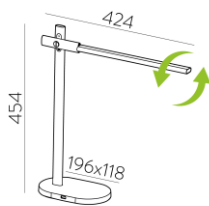

Laysan

S81521N

LED 1x10W 6500K 650lm

IMÁGENES / IMAGES / IMAGES

TIPO	TYPE	TYPE
Sobremesa	Table lamp	Lampe de table
ACABADO	FINISH	FINITION
Antracita	Anthracite	Anthracite
MATERIAL	MATERIAL	MATIÈRE
Aluminio/ ABS	Aluminium/ ABS	Aluminium/ ABS
DETALLES	DETAILS	DÉTAILS
Regulable Kelvin	Dimmable Kelvin	Régulateur Kelvin

DETALLES / DETAILS / DÉTAILS

MEDIDAS / MEASURES

	Length (mm)	Width (mm)	Height (mm)	KG	Gross (Kg)	Net (Kg)
Box 1	490	135	55	Weight 1	1,02	0,91
Box 2	0	0	0	Weight 2	0,00	0,00