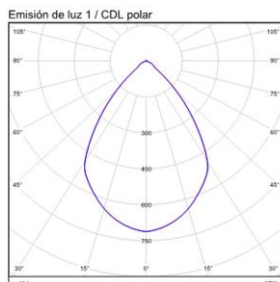

Laysan

S81521N

LED 1x10W 6500K 650lm

IMÁGENES / IMAGES / IMAGES

TIPO	TYPE	TYPE
Sobremesa	Table lamp	Lampe de table
ACABADO	FINISH	FINITION
Antracita	Anthracite	Anthracite
MATERIAL	MATERIAL	MATIÈRE
Aluminio/ ABS	Aluminium/ ABS	Aluminium/ ABS
DETALLES	DETAILS	DÉTAILS
Regulable Kelvin	Dimmable Kelvin	Régulateur Kelvin

DETALLES / DETAILS / DÉTAILS

MEDIDAS / MEASURES

	Length (mm)	Width (mm)	Height (mm)	KG	Gross (Kg)	Net (Kg)
Box 1	490	135	55	Weight 1	1,02	0,91
Box 2	0	0	0	Weight 2	0,00	0,00