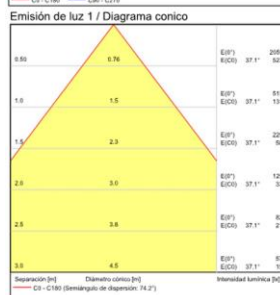

Laysan

S81521N

LED 1x10W 6500K 650lm

IMÁGENES / IMAGES / IMAGES

TIPO	TYPE	TYPE
Sobremesa	Table lamp	Lampe de table
ACABADO	FINISH	FINITION
Antracita	Anthracite	Anthracite
MATERIAL	MATERIAL	MATIÈRE
Aluminio/ ABS	Aluminium/ ABS	Aluminium/ ABS
DETALLES	DETAILS	DÉTAILS
Regulable Kelvin	Dimmable Kelvin	Régulateur Kelvin

DETALLES / DETAILS / DÉTAILS

MEDIDAS / MEASURES

	Length (mm)	Width (mm)	Height (mm)	KG	Gross (Kg)	Net (Kg)
Box 1	490	135	55	Weight 1	1,02	0,91
Box 2	0	0	0	Weight 2	0,00	0,00