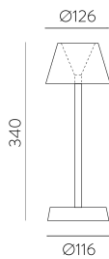

Asahi

S81900B

LED 1x7W 3000K 380lm

IMÁGENES / IMAGES / IMAGES

TIPO	TYPE	TYPE
Sobremesa	Table lamp	Lampe de table
ACABADO	FINISH	FINITION
Blanco Mate	Matt White	Blanc Mat
MATERIAL	MATERIAL	MATIÈRE
Aluminio/Polycarbonato/Al	ninium/Polycarbonate/Al	ninium/Polycarbonate/Al
DETALLES	DETAILS	DÉTAILS

DETALLES / DETAILS / DÉTAILS

MEDIDAS / MEASURES

	Length (mm)	Width (mm)	Height (mm)		Gross (Kg)	Net (Kg)
Box 1	145	145	370	Weight 1	0,80	0,66
Box 2	0	0	0	Weight 2	0,00	0,00