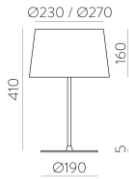

Stilo

S8202080B

LED E27 1x15W

IMÁGENES / IMAGES / IMAGES

TIPO	TYPE	TYPE
Sobremesa	Table lamp	Lampe de table
ACABADO	FINISH	FINITION
Blanco, Kit Blanco Text	White, Kit Text. White	Blanc, Kit Blanc Text.
MATERIAL	MATERIAL	MATIÈRE
Metal/Algodón	Metal/Cotton	Métal/Coton
DETALLES	DETAILS	DÉTAILS

MEDIDAS / MEASURES

	Length (mm)	Width (mm)	Height (mm)		Gross (Kg)	Net (Kg)
Box 1	375	227	100	Weight 1	1,69	1,53
Box 2	290	300	190	Weight 2	0,66	0,44