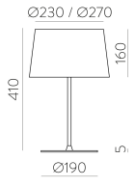

# Stilo

**S8202080N**

LED E27 1x15W

## IMÁGENES / IMAGES / IMAGES

TIPO	TYPE	TYPE
Sobremesa	Table lamp	Lampe de table
ACABADO	FINISH	FINITION
Blanco, Kit Negro Text.	White, Kit Text. Black	Blanc, Kit Noir Text.
MATERIAL	MATERIAL	MATIÈRE
Metal/Algodón	Metal/Cotton	Métal/Coton
DETALLES	DETAILS	DÉTAILS

## MEDIDAS / MEASURES

	Length (mm)	Width (mm)	Height (mm)		Gross (Kg)	Net (Kg)
Box 1	375	227	100	Weight 1	1,69	1,53
Box 2	290	300	190	Weight 2	0,66	0,44