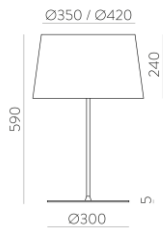

# Stilo

**S8202180B**

LED E27 1x15W

## IMÁGENES / IMAGES / IMAGES

TIPO	TYPE	TYPE
Sobremesa	Table lamp	Lampe de table
ACABADO	FINISH	FINITION
Blanco, Kit Blanco Text.	White, Kit Tex. White	Blanc, Kit Blanc Tex.
MATERIAL	MATERIAL	MATIÈRE
Metal/Algodón	Metal/Cotton	Métal/Coton
DETALLES	DETAILS	DÉTAILS

## MEDIDAS / MEASURES

	Length (mm)	Width (mm)	Height (mm)		Gross (Kg)	Net (Kg)
Box 1	495	340	100	Weight 1	3,56	3,28
Box 2	450	440	275	Weight 2	1,10	0,60