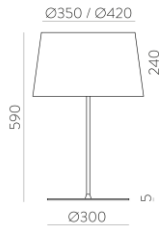

Stilo

S8202180N

LED E27 1x15W

IMÁGENES / IMAGES / IMAGES

TIPO	TYPE	TYPE
Sobremesa	Table lamp	Lampe de table
ACABADO	FINISH	FINITION
Blanco, Kit Negro Text.	White, Kit Tex. Black	Blanc, Kit Noir Tex.
MATERIAL	MATERIAL	MATIÈRE
Metal/Algodón	Metal/Cotton	Métal/Coton
DETALLES	DETAILS	DÉTAILS

MEDIDAS / MEASURES

	Length (mm)	Width (mm)	Height (mm)		Gross (Kg)	Net (Kg)
Box 1	495	340	100	Weight 1	3,56	3,28
Box 2	450	440	275	Weight 2	1,10	0,60