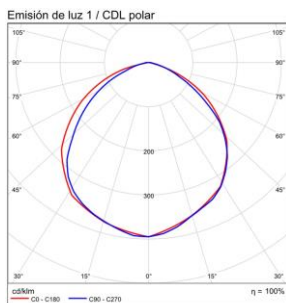

Stroll

S8218030MAR
LED 1x3W 180lm

IMÁGENES / IMAGES / IMAGES

TIPO	TYPE	TYPE
Sobremesa	Table lamp	Lampe de table
ACABADO	FINISH	FINITION
Marron Arena	Sandy Brown	Brun Sable
MATERIAL	MATERIAL	MATIÈRE
Aluminio/Polycarbonato/Al	Aluminium/Polycarbonate/Aluminium	Aluminium/Polycarbonate/Aluminium
DETALLES	DETAILS	DÉTAILS

Color Kelvin step 2700-3200K / Adjustable Kelvin 2700-3200K / Color Kelvin step 2700-3200K

DETALLES / DETAILS / DÉTAILS

MEDIDAS / MEASURES

	Length (mm)	Width (mm)	Height (mm)	KG	Gross (Kg)	Net (Kg)
Box 1	135	110	345	Weight 1	2,60	2,49
Box 2	0	0	0	Weight 2	0,00	0,00