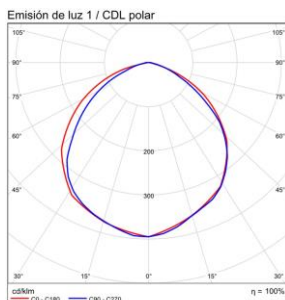

Stroll

S8218030VE

LED 1x3W 180lm

IMÁGENES / IMAGES / IMAGES

TIPO	TYPE	TYPE
Sobremesa	Table lamp	Lampe de table
ACABADO	FINISH	FINITION
Verde Grisaceo	Grey Green	Vert Grisé
MATERIAL	MATERIAL	MATIÈRE
Aluminio/Polycarbonato/Aluminum/Polycarbonate/Aluminium/Polycarbonate/Aluminium	ninium/Polycarbonato/Aluminum/Polycarbonate/Aluminium/Polycarbonate/Aluminium	ninium/Polycarbonato/Aluminium/Polycarbonate/Aluminium/Polycarbonate/Aluminium
DETALLES	DETAILS	DÉTAILS

or Kelvin step 2700-3200 or table Kelvin 2700-3200 ur Kelvin step 2700-3200

DETALLES / DETAILS / DÉTAILS

MEDIDAS / MEASURES

	Length (mm)	Width (mm)	Height (mm)	KG	Gross (Kg)	Net (Kg)
Box 1	135	110	345	Weight 1	2,60	2,49
Box 2	0	0	0	Weight 2	0,00	0,00