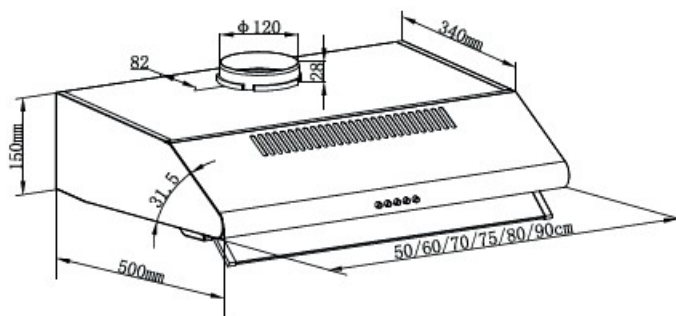

AH1406

HOTTE CASQUETTE

60 CM

BLANC

EAN : 3260449043397

CARACTÉRISTIQUES GÉNÉRALES

Type	Hotte casquette
Contrôle	Mécanique
Aspiration (3 vitesses)	130, 160, 195 m³/h
Niveau sonore	59, 62, 66 dB(A)
Classe énergétique	C
Classe Aspiration / Lumière / Filtrage	E / A / E
Alimentation	230 V - 50 Hz
Puissance moteur	80 W
Diamètre de sortie	120 mm
Type aspiration	Evacuation - Recyclage

ÉQUIPEMENTS

5 boutons de commande
Filtre à charbon inclus
2 filtres grasses
Éclairage LED : 1 x 2,5W
Câble d'alimentation et prise secteur

DIMENSIONS - POIDS

Emballé (H x L x P)	64,5 x 19,5 x 55 cm
Déballé (H x L x P)	60 x 15 x 50 cm
Brut	6,6 kg
Net	5,6 kg