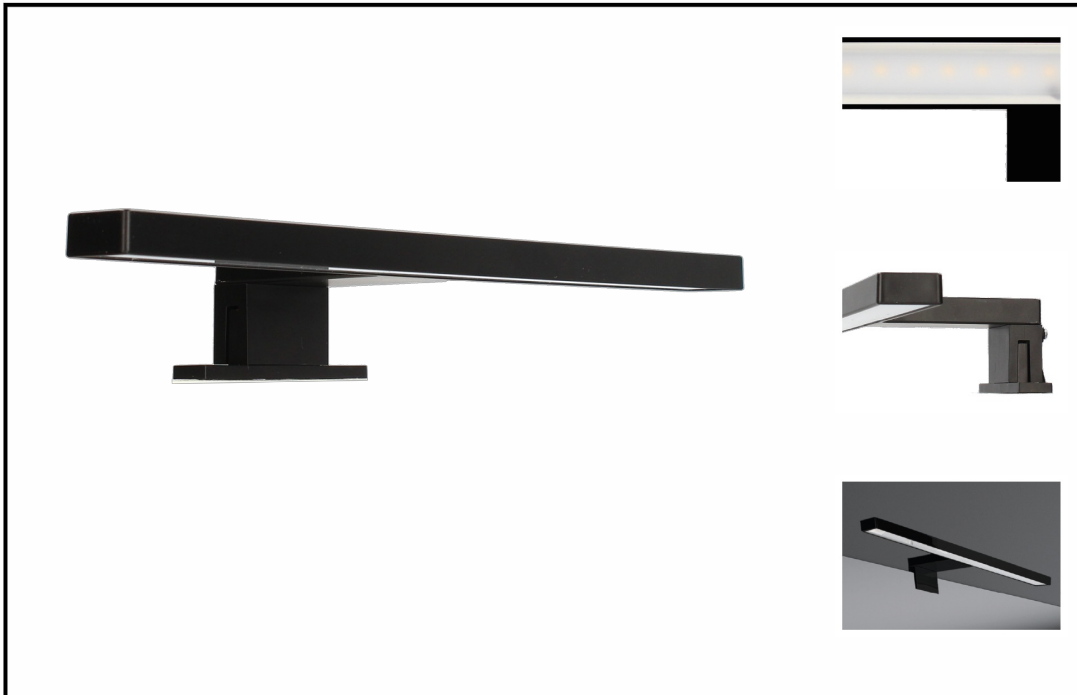

FR: Applique - Salle de bain Parma  
 EN: Wall lamp - Bathroom Parma  
 DE: Wandleuchte - Badezimmer Parma  
 IT: Lampa Parete - Bagno Parma  
 ES: Lampara de Pared - Cuarto de baño Parma  
 PL: Swiatło Scienne - łazienka Parma

	30000h
SMD 2835	
4000K	CRI > 80
220-240V	
ABS	CE

--	--

				CRI	
3297021151256	5W	320lm	4000K	> 80	30x10,3x4,4 cm

<p>EN: Wall Lamp                  DE: Wandleuchte                  IT: Lampa parete                  ES: Lámpara de pared                  PL: Swiatło Scienne</p> <p>ArLux</p>	
---	--