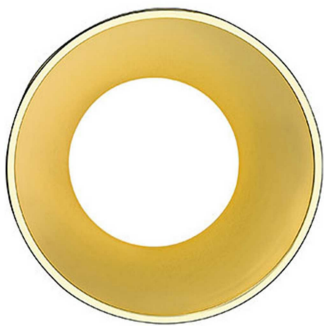

SKU : LX01080002

Réflecteur pour spot 8W doré

Alimentation et Accessoires > Alimentation et Accessoires

Réflecteur doré pour Birdy 8W

Domaines d'application

Données électriques

Puissance totale (W)	-
Tension nominale (V)	-
Distorsion harmonique	-
Facteur de puissance	-
Fréquence(s) réseau	-
Classe électrique	-
Dimmable	Non

Données photométriques / LEDS

Température(s) de couleur	-
Type de source	-
SDCM initial	-
IRC	-
Groupe de sécurité photobiologique (EN62778)	-
Flux lumineux (lm)	-

Données physiques et mécaniques

Diamètre d'encastrement (mm)	-
Poids (kg)	0.76
Profondeur d'encastrement sous BA13	-
Longueur de câble	-
Couleur de produit	-
Indice de protection IK	-
Indice(s) de protection IP	-
Plage de température d'utilisation	-
Matériaux de corps	-
Matériaux diffuseurs	-
Alimentation incluse	Non