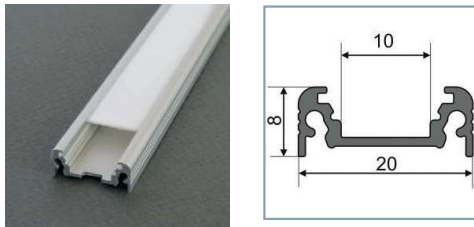

## PROFILES LED ALUMINIUM - PLAT

### Profilé LED Plat

Réf.	Taille	Finition	EAN
9828	1000mm	Alu Brut	3701124404039
9829	2000mm	Alu Brut	3701124404046
9830	1000mm	Anodisé	3701124404053
9831	2000mm	Anodisé	3701124404060