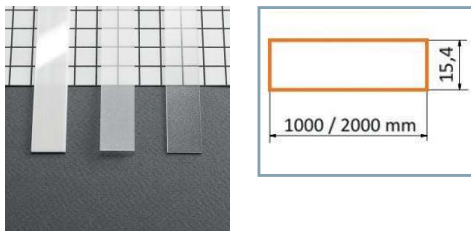

Diffuseur 15.4 mm