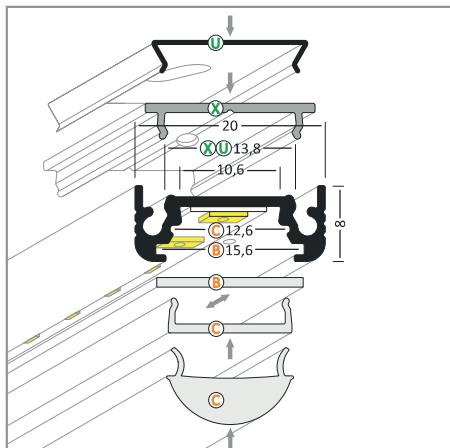

### Diffuseur Clip 15.4 mm

Réf.	Taille	Finition	EAN
9857	1000mm	Blanc	3760173780723
9858	2000mm	Blanc	3701124404305
9855	1000mm	Transparent	3760173780709
9856	2000mm	Transparent	3701124404282

### Diffuseur Lentille 60° 15.4 mm

Réf.	Taille	Finition	EAN
9859	1000mm	Transparent	3760173780747
9860	2000mm	Transparent	3760173780754

## MONTAGE PROFILÉ - PLAT

- B. Diffuseur 15.4mm - (Ref. 9849 à 9854)
- C. Diffuseur Clip - (Ref. 9855 à 9858)
- D. Diffuseur Lentille 60° - (Ref. 9859 à 9860)
- U. Support de Montage - (Ref. 9877)
- X. Support de Montage - (Ref. 9878)