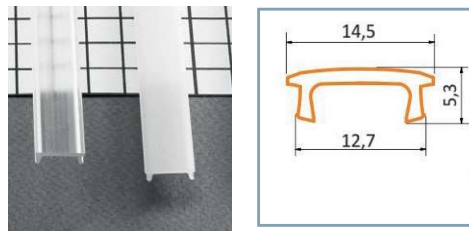

Diffuseur Clip 15.4 mm