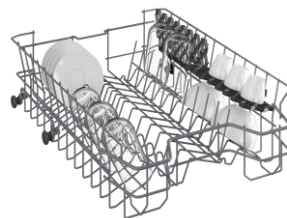

DVS05024S

Lave-vaisselle | 45 cm | 10 couverts | A++ | 49 dB(A) | 11.9 | 5 programmes |

beko

Gain de place

Bénéficiez d'un lave-vaisselle dans un espace réduit

Ce lave-vaisselle gain de place (45 cm) peut laver jusqu'à 10 couverts. Vous gagnez ainsi de l'espace dans votre cuisine, tout en profitant d'une capacité optimale.

Cuve inox

Gagnez en solidité

Tous les lave-vaisselle Beko sont équipés d'une cuve en inox, matériau robuste et durable, il résiste aux rayures, tâches et odeurs.

Départ différé

Départ différé 3-6-9 heures

Lavez pendant le tarif heures creuses

Grâce au départ différé 3-6-9 heures, vous pouvez mieux gérer votre emploi du temps et faire des économies en bénéficiant des tarifications heures creuses.

Programme Quick&Shine

Lavez rapidement et efficacement

Le programme Quick & Shine vous garantit un lavage et un séchage parfait (classe A) en seulement 58 minutes. Le tout en consommant moins de 12 litres d'eau.

Programme Mini 30

Un programme super rapide

Ce programme express à 35°C lave votre vaisselle quotidienne peu sale en seulement 30 minutes.