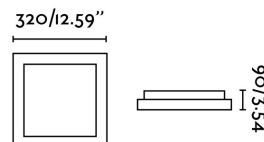

### Caractéristiques

<b>Ampoule:</b>	2 x E27 20W
<b>Ampoule incluse:</b>	Non
<b>Transformateur:</b>	
<b>Transformateur inclus:</b>	Non
<b>Tension:</b>	100-240V
<b>Fréquence de fonctionnement:</b>	
<b>IP:</b>	44
<b>Classe:</b>	II
<b>Matériel:</b>	Aluminium et polycarbonate
<b>Ampoule recommandée:</b>	17462
<b>Description de l'ampoule recommandée:</b>	AMPOULE G45 MAT LED E27 4W 2700K
<b>Longueur:</b>	320 mm
<b>Largeur:</b>	320 mm
<b>Hauteur:</b>	90 mm
<b>Poids Net:</b>	1.60 kg
<b>Volume:</b>	0.01839 m3