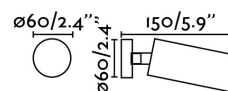

Ampoule recommandée:

Hauteur: 134 mm

Diamètre: 60 Ø

Poids Net: 0.30 kg

Volume: 0.00182 m3

8421776168190