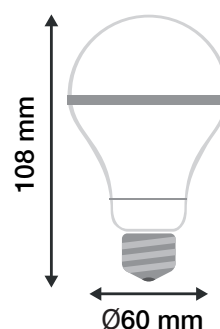

Dimensions

*nouveau classement énergétique conforme à la réglementation en vigueur depuis le 01/09/2021

*Les produits présentés dans les documents, offres commerciales, catalogues ou fiches techniques sont soumis à modification sans préavis.
Les caractéristiques ne deviennent contractuelles qu'après accord écrit de la direction de MIIDEX LIGHTING.*