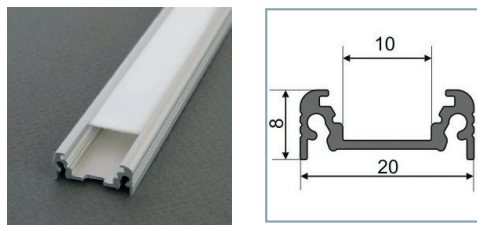

PROFILES LED ALUMINIUM - PLAT

Profilé LED Plat

Réf.	Taille	Finition	EAN
9828	1000mm	Alu Brut	3701124404039
9829	2000mm	Alu Brut	3701124404046
9830	1000mm	Anodisé	3760173780457
9831	2000mm	Anodisé	3701124404060

Support de montage

Réf.	EAN
9877*	3760173780921

* Acier Inoxydable

Réf.	EAN
9878	3760173780938

Terminaison Plat Gris x2

Réf.	EAN
9867	3760173780822

Diffuseur 15.4 mm

Réf.	Taille	Finition	EAN
9849	1000 mm	Blanc	3701124404213
9850	2000 mm	Blanc	3701124404220
9851	1000 mm	Dépoli	3760173780662
9852	2000 mm	Dépoli	3760173780679
9853	1000 mm	Transparent	3760173780686
9854	2000 mm	Transparent	3701124404268

Diffuseur Clip 15.4 mm

Réf.	Taille	Finition	EAN
9857	1000mm	Blanc	3760173780723
9858	2000mm	Blanc	3760173780730
9855	1000mm	Transparent	3760173780709
9856	2000mm	Transparent	3701124404282

Diffuseur Lentille 60° 15.4 mm

Réf.	Taille	Finition	EAN
9859	1000mm	Transparent	3760173780747
9860	2000mm	Transparent	3760173780754

MONTAGE PROFILÉ - PLAT

- B. Diffuseur 15.4mm - (Ref. 9849 à 9854)
- C. Diffuseur Clip - (Ref. 9855 à 9858)
- D. Diffuseur Lentille 60° - (Ref. 9859 à 9860)
- U. Support de Montage - (Ref. 9877)
- X. Support de Montage - (Ref. 9878)