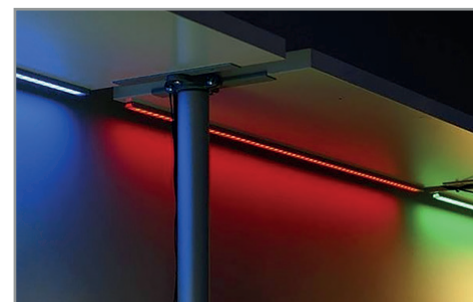

Support de montage

Réf.	EAN
9877*	3760173780921

* Acier Inoxydable

Réf.	EAN
9878	3760173780938

Terminaison Plat Gris x2

Réf.	EAN
9867	3760173780822

Diffuseur 15.4 mm

Réf.	Taille	Finition	EAN
9849	1000 mm	Blanc	3701124404213
9850	2000 mm	Blanc	3701124404220
9851	1000 mm	Dépoli	3760173780662
9852	2000 mm	Dépoli	3760173780679
9853	1000 mm	Transparent	3760173780686
9854	2000 mm	Transparent	3701124404268