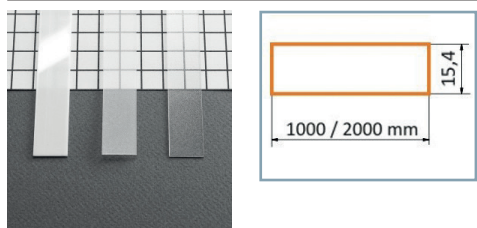

PROFILES LED ALUMINIUM - PLAT

Profilé LED Plat

Réf.	Taille	Finition	EAN
9828	1000mm	Alu Brut	3701124404039
9829	2000mm	Alu Brut	3701124404046
9830	1000mm	Anodisé	3760173780457
9831	2000mm	Anodisé	3701124404060

Support de montage

Réf.	EAN
9877*	3760173780921

* Acier Inoxydable

Réf.	EAN
9878	3760173780938

Terminaison Plat Gris x2

Réf.	EAN
9867	3760173780822

Diffuseur 15.4 mm

Réf.	Taille	Finition	EAN
9849	1000 mm	Blanc	3701124404213
9850	2000 mm	Blanc	3701124404220
9851	1000 mm	Dépoli	3760173780662
9852	2000 mm	Dépoli	3760173780679
9853	1000 mm	Transparent	3760173780686
9854	2000 mm	Transparent	3701124404268