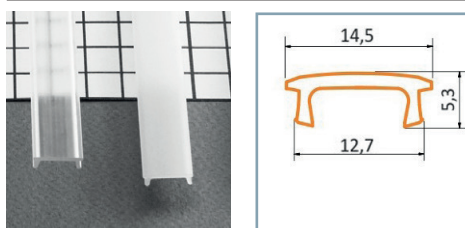

PROFILES LED ALUMINIUM - PLAT

Profilé LED Plat

Réf.	Taille	Finition	EAN
9828	1000mm	Alu Brut	3701124404039
9829	2000mm	Alu Brut	3701124404046
9830	1000mm	Anodisé	3760173780457
9831	2000mm	Anodisé	3701124404060

Support de montage

Réf.	EAN
9877*	3760173780921

* Acier Inoxydable

Réf.	EAN
9878	3760173780938

Terminaison Plat Gris x2

Réf.	EAN
9867	3760173780822

Diffuseur 15.4 mm

Réf.	Taille	Finition	EAN
9849	1000 mm	Blanc	3701124404213
9850	2000 mm	Blanc	3701124404220
9851	1000 mm	Dépoli	3760173780662
9852	2000 mm	Dépoli	3760173780679
9853	1000 mm	Transparent	3760173780686
9854	2000 mm	Transparent	3701124404268

Diffuseur Clip 15.4 mm

Réf.	Taille	Finition	EAN
9857	1000mm	Blanc	3760173780723
9858	2000mm	Blanc	3760173780730
9855	1000mm	Transparent	3760173780709
9856	2000mm	Transparent	3701124404282

Diffuseur Lentille 60° 15.4 mm

Réf.	Taille	Finition	EAN
9859	1000mm	Transparent	3760173780747
9860	2000mm	Transparent	3760173780754

MONTAGE PROFILÉ - PLAT

- B. Diffuseur 15.4mm - (Ref. 9849 à 9854)
- C. Diffuseur Clip - (Ref. 9855 à 9858)
- D. Diffuseur Lentille 60° - (Ref. 9859 à 9860)
- U. Support de Montage - (Ref. 9877)
- X. Support de Montage - (Ref. 9878)