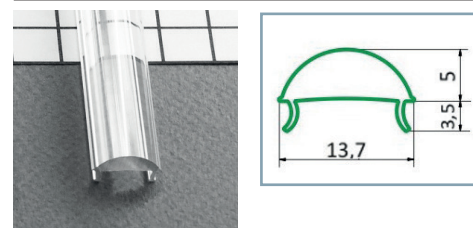

Diffuseur Lentille 60° 15.4 mm

Réf.	Taille	Finition	EAN
9859	1000mm	Transparent	3760173780747
9860	2000mm	Transparent	3760173780754