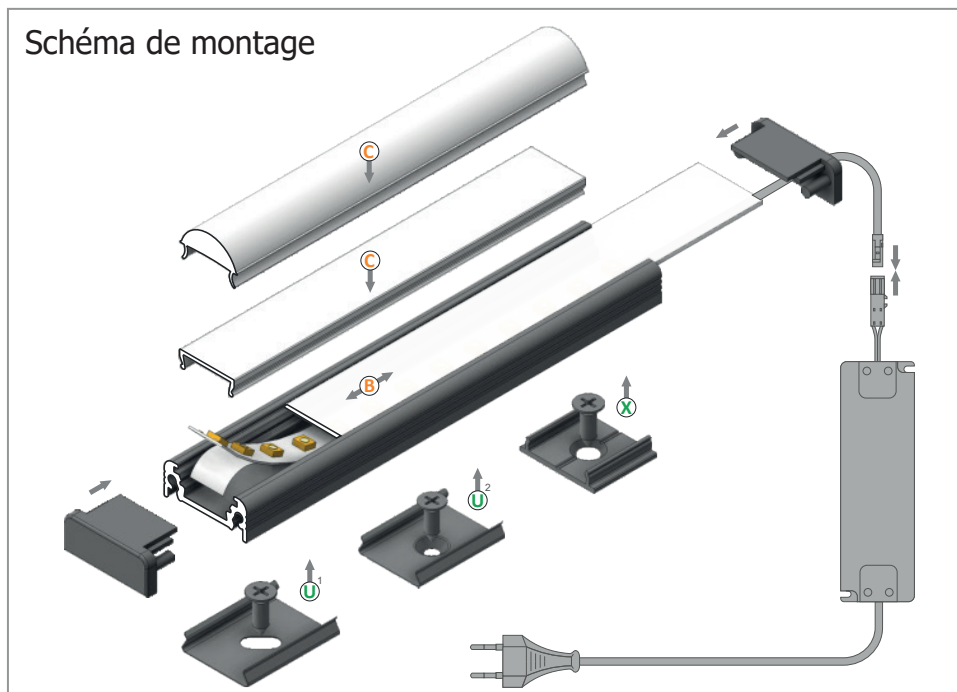

Schéma de montage

Les produits présentés dans les documents, offres commerciales, catalogues ou fiches techniques sont soumis à modification sans préavis.
Les caractéristiques ne deviennent contractuelles qu'après accord écrit de la direction de MIIDEX.