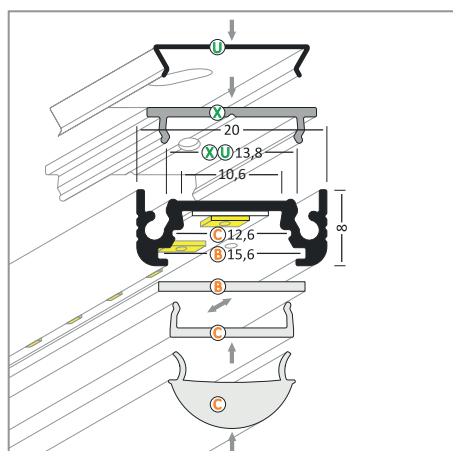

Diffuseur Clip 15.4 mm

Réf.	Taille	Finition	EAN
9857	1000mm	Blanc	3760173780723
9858	2000mm	Blanc	3760173780730
9855	1000mm	Transparent	3760173780709
9856	2000mm	Transparent	3701124404282

Diffuseur Lentille 60° 15.4 mm

Réf.	Taille	Finition	EAN
9859	1000mm	Transparent	3760173780747
9860	2000mm	Transparent	3760173780754

MONTAGE PROFILÉ - PLAT

- B. Diffuseur 15.4mm - (Ref. 9849 à 9854)
- C. Diffuseur Clip - (Ref. 9855 à 9858)
- D. Diffuseur Lentille 60° - (Ref. 9859 à 9860)
- U. Support de Montage - (Ref. 9877)
- X. Support de Montage - (Ref. 9878)