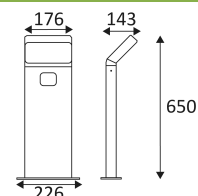

LUXI 175 SENSOR P

- Borne rectangulaire pour éclairage extérieur.
- Avec détecteur HF 120°, zone de détection réglable max. 8m.
- Diffuseur en polycarbonate opalin.
- Convertisseur non dimmable intégré dans l'appareil.