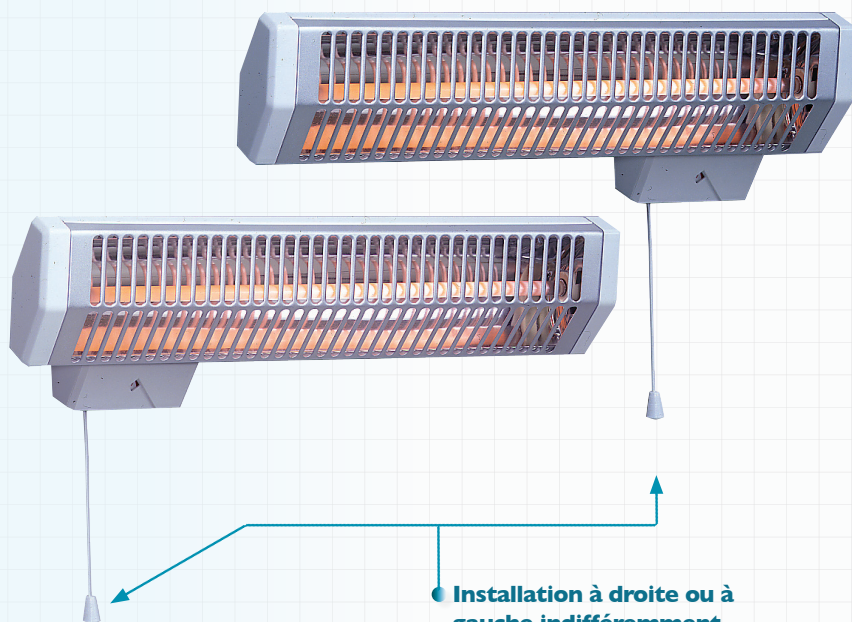

## Royat 2

Chauffage infrarouge

BVCert. 6020118

### Les points forts...

Adapté pour tous les espaces de petite taille, il peut être placé au dessus d'une porte ou d'un miroir.

● Installation à droite ou à gauche indifféremment

### Les plus...

- Royat 2 est disponible en version avec interrupteur ou en version avec minuterie (15 minutes).
- Mise en température très rapide de la pièce.
- Chaleur directe et agréable au moment où on en a le plus besoin.