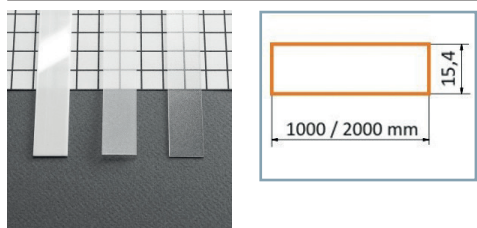

PROFILES LED ALUMINIUM - PLAT

Profilé LED Plat

Réf.	Taille	Finition	EAN
9828	1000mm	Alu Brut	3701124404039
9829	2000mm	Alu Brut	3701124404046
9830	1000mm	Anodisé	3701124404053
9831	2000mm	Anodisé	3701124404060

Support de montage

Réf.	EAN
9877*	3760173780921

* Acier Inoxydable

Réf.	EAN
9878	3760173780938

Terminaison Plat Gris x2

Réf.	EAN
9867	3760173780822

Diffuseur 15.4 mm

Réf.	Taille	Finition	EAN
9849	1000 mm	Blanc	3701124404213
9850	2000 mm	Blanc	3701124404220
9851	1000 mm	Dépoli	3760173780662
9852	2000 mm	Dépoli	3701124404244
9853	1000 mm	Transparent	3760173780686
9854	2000 mm	Transparent	3701124404268