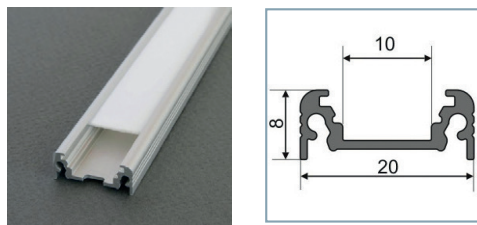

PROFILES LED ALUMINIUM - PLAT

Profilé LED Plat

Réf.	Taille	Finition	EAN
9828	1000mm	Alu Brut	3701124404039
9829	2000mm	Alu Brut	3701124404046
9830	1000mm	Anodisé	3701124404053
9831	2000mm	Anodisé	3701124404060

Support de montage

Réf.	EAN
9877*	3760173780921

* Acier Inoxydable

Réf.	EAN
9878	3760173780938

Terminaison Plat Gris x2

Réf.	EAN
9867	3760173780822

Diffuseur 15.4 mm

Réf.	Taille	Finition	EAN
9849	1000 mm	Blanc	3701124404213
9850	2000 mm	Blanc	3701124404220
9851	1000 mm	Dépoli	3760173780662
9852	2000 mm	Dépoli	3701124404244
9853	1000 mm	Transparent	3760173780686
9854	2000 mm	Transparent	3701124404268

Diffuseur Clip 15.4 mm

Réf.	Taille	Finition	EAN
9857	1000mm	Blanc	3760173780723
9858	2000mm	Blanc	3701124404305
9855	1000mm	Transparent	3760173780709
9856	2000mm	Transparent	3701124404282

Diffuseur Lentille 60° 15.4 mm

Réf.	Taille	Finition	EAN
9859	1000mm	Transparent	3760173780747
9860	2000mm	Transparent	3760173780754

MONTAGE PROFILÉ - PLAT

- B. Diffuseur 15.4mm - (Ref. 9849 à 9854)
- C. Diffuseur Clip - (Ref. 9855 à 9858)
- D. Diffuseur Lentille 60° - (Ref. 9859 à 9860)
- U. Support de Montage - (Ref. 9877)
- X. Support de Montage - (Ref. 9878)