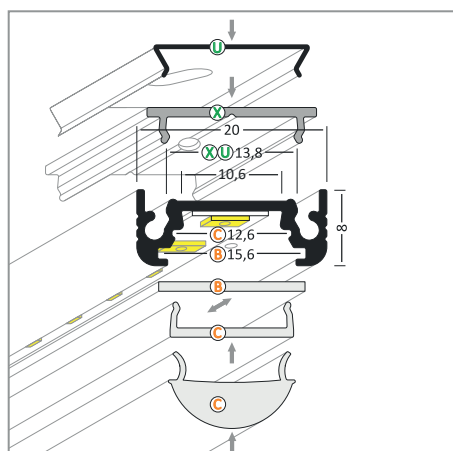

Diffuseur Clip 15.4 mm

Réf.	Taille	Finition	EAN
9857	1000mm	Blanc	3760173780723
9858	2000mm	Blanc	3701124404305
9855	1000mm	Transparent	3760173780709
9856	2000mm	Transparent	3701124404282

Diffuseur Lentille 60° 15.4 mm

Réf.	Taille	Finition	EAN
9859	1000mm	Transparent	3760173780747
9860	2000mm	Transparent	3760173780754

MONTAGE PROFILÉ - PLAT

- B. Diffuseur 15.4mm - (Ref. 9849 à 9854)
- C. Diffuseur Clip - (Ref. 9855 à 9858)
- D. Diffuseur Lentille 60° - (Ref. 9859 à 9860)
- U. Support de Montage - (Ref. 9877)
- X. Support de Montage - (Ref. 9878)