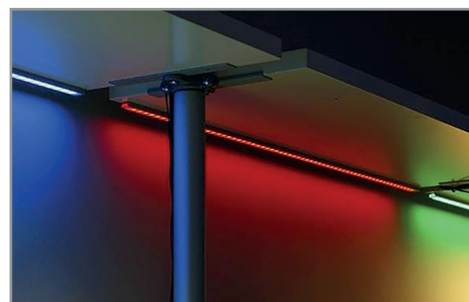

Support de montage

Réf.	EAN
9877*	3760173780921

* Acier Inoxydable

Réf.	EAN
9878	3760173780938

Terminaison Plat Gris x2

Réf.	EAN
9867	3760173780822

Diffuseur 15.4 mm

Réf.	Taille	Finition	EAN
9849	1000 mm	Blanc	3701124404213
9850	2000 mm	Blanc	3701124404220
9851	1000 mm	Dépoli	3760173780662
9852	2000 mm	Dépoli	3701124404244
9853	1000 mm	Transparent	3760173780686
9854	2000 mm	Transparent	3701124404268