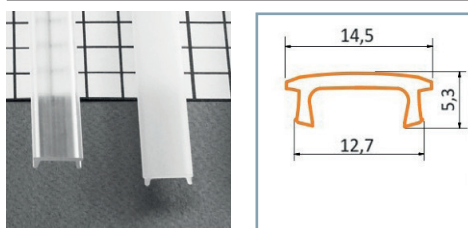

PROFILES LED ALUMINIUM - PLAT

Profilé LED Plat

Réf.	Taille	Finition	EAN
9828	1000mm	Alu Brut	3701124404039
9829	2000mm	Alu Brut	3701124404046
9830	1000mm	Anodisé	3701124404053
9831	2000mm	Anodisé	3701124404060

Support de montage

Réf.	EAN
9877*	3760173780921

* Acier Inoxydable

Réf.	EAN
9878	3760173780938

Terminaison Plat Gris x2

Réf.	EAN
9867	3760173780822

Diffuseur 15.4 mm

Réf.	Taille	Finition	EAN
9849	1000 mm	Blanc	3701124404213
9850	2000 mm	Blanc	3701124404220
9851	1000 mm	Dépoli	3760173780662
9852	2000 mm	Dépoli	3701124404244
9853	1000 mm	Transparent	3760173780686
9854	2000 mm	Transparent	3701124404268

Diffuseur Clip 15.4 mm

Réf.	Taille	Finition	EAN
9857	1000mm	Blanc	3760173780723
9858	2000mm	Blanc	3701124404305
9855	1000mm	Transparent	3760173780709
9856	2000mm	Transparent	3701124404282

Diffuseur Lentille 60° 15.4 mm

Réf.	Taille	Finition	EAN
9859	1000mm	Transparent	3760173780747
9860	2000mm	Transparent	3760173780754

MONTAGE PROFILÉ - PLAT

- B. Diffuseur 15.4mm - (Ref. 9849 à 9854)
- C. Diffuseur Clip - (Ref. 9855 à 9858)
- D. Diffuseur Lentille 60° - (Ref. 9859 à 9860)
- U. Support de Montage - (Ref. 9877)
- X. Support de Montage - (Ref. 9878)