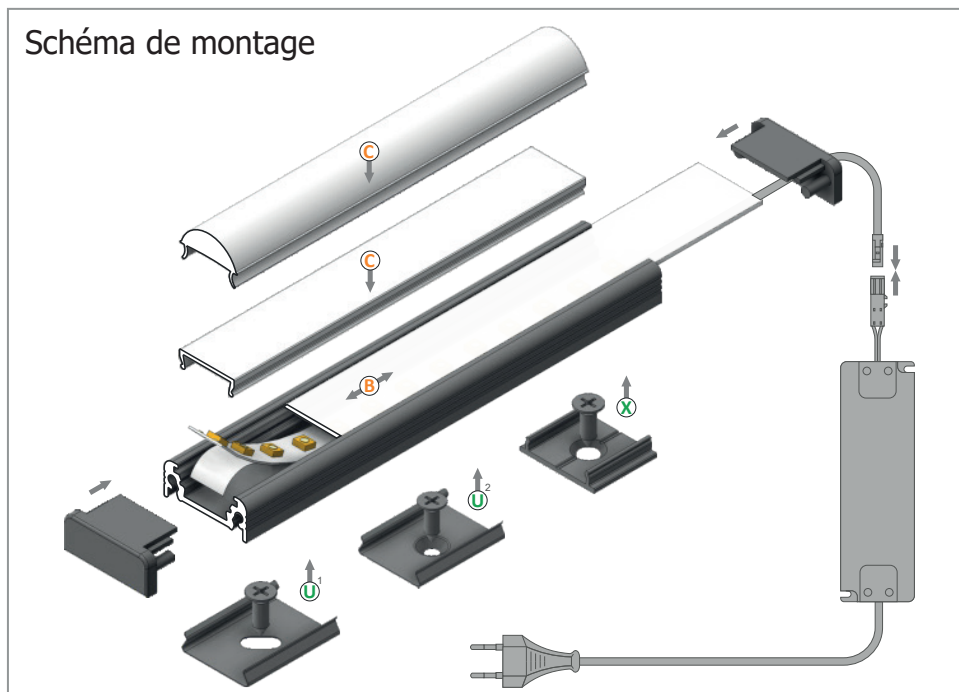

Schéma de montage

Les produits présentés dans les documents, offres commerciales, catalogues ou fiches techniques sont soumis à modification sans préavis.
Les caractéristiques ne deviennent contractuelles qu'après accord écrit de la direction de MIIDEX LIGHTING.