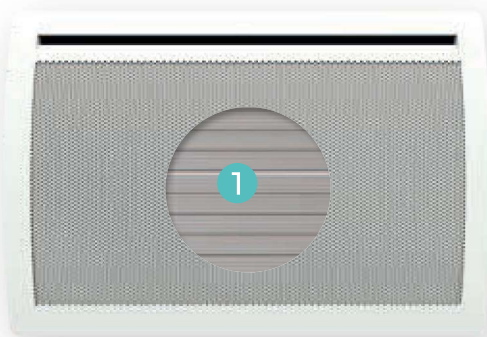

QUARTÉA 2

nouveau

Panneau rayonnant

Le Quartéa 2 remplace le Quartéa avec un thermostat aux fonctionnalités élargies. Il est proposé en horizontal et vertical, en finition blanc satiné et dispose des fonctions essentielles pour simplifier le confort et les économies.

VOS CLIENTS VONT AIMER

Avec son galbe et ses lignes épurées, il révolutionne l'esthétique des panneaux rayonnants.

C'est le juste équilibre entre le confort du rayonnement et les économies d'énergie.

L'Origine France Garantie.

CONFORT

Réactivité

Rayonnement

Inertie

Façade chaude

1 Corps de chauffe

L'élément chauffant monobloc en aluminium transmet la chaleur par rayonnement, silencieusement, avec efficacité et rapidité.

Nouvelle interface utilisateur avec écran LCD rétro éclairé