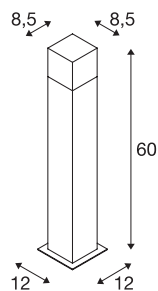

GRAFIT 60

borne extérieure, anthracite, E27, 11W max, IP44

Le lampadaire en profil d'aluminium GRAFIT 60 séduit par son effet unique. Les abat-jours sont en plastique satiné aspect verre fumé gris qui disparaît lorsque la lampe est allumée. Le luminaire est disponible en deux formes différentes. Adapté pour l'extérieur grâce à l'indice de protection IP44. GRAFIT 60 comporte également des appliques et peut donc être utilisée partout. Piquet disponible en option pour un montage au sol aisé.

INFORMATIONS TECHNIQUES

Réf. :	231225
Douille	E27
Nombre de douilles	1
Tension nominale primaire	220-240V ~50/60Hz mA/V
Longueur	8.5 cm
Largeur	8.5 cm
Hauteur	60 cm
Poids net	1.369 kg
Poids brut	1.663 kg
Code IP	IP 44
Classe de protection	I
Montage	En saillie
Détails de montage	Sol
Puissance en watts	11 W
Coloris	anthracite
Température ambiante minimale	-20 °C
Température ambiante maximale	45 °C
Page du BIG WHITE	521

Source Préconisée

1005301	A60 E27 , ampoule LED, blanc, 9 W, 2700 K, IRC90, 220°
1005302	A60 E27 , ampoule LED, blanc, 13,2 W, 2700 K, IRC90, 220°
1005303	A60 E27 , ampoule LED, transparent, 7,5 W, 2700 - K, IRC90, 320°
1005304	A60 E27 , ampoule LED, dépoli, 7,5 W, 2700 K, IRC90, 320°