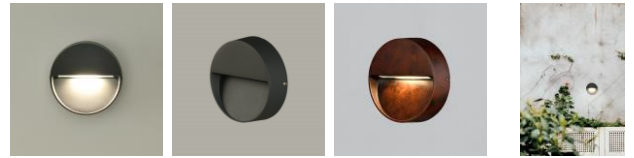

## A2061000GR

LED 1x4W 3000K 175lm

### IMÁGENES / IMAGES / IMAGES

| TIPO                | TYPE                | TYPE               |
|---------------------|---------------------|--------------------|
| Aplicue             | Wall Lamp           | Applique           |
| ACABADO             | FINISH              | FINITION           |
| Antracita Texturado | Textured Anthracite | Anthracite Texturé |
| MATERIAL            | MATERIAL            | MATIÈRE            |
| Aluminio/Cristal    | Aluminium/Glass     | Aluminium/Verre    |
| DETALLES            | DETAILS             | DÉTAILS            |