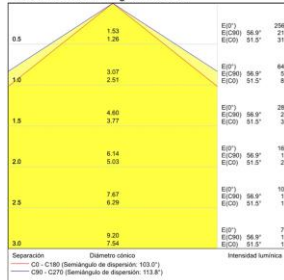

Emisión de luz 1 / CDL polar

Emisión de luz 1 / Diagrama conico

### MEDIDAS / MEASURES

|  | Length (mm) | Width (mm) | Height (mm) | KG       | Gross (Kg) | Net (Kg) |
|--|-------------|------------|-------------|----------|------------|----------|
|  | 110         | 40         | 110         | Weight 1 | 0,25       | 0,23     |
|  | 0           | 0          | 0           | Weight 2 | 0,00       | 0,00     |