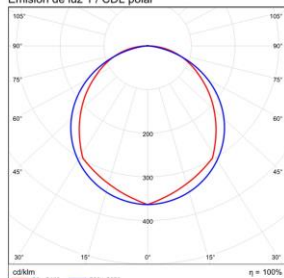

TIPO	TYPE	TYPE
Aplicue	Wall Lamp	Applique
ACABADO	FINISH	FINITION
Antracita Texturado	Textured Anthracite	Anthracite Texturé
MATERIAL	MATERIAL	MATIÈRE
Aluminio/Cristal	Aluminium/Glass	Aluminium/Verre
DETALLES	DETAILS	DÉTAILS

Emisión de luz 1 / CDL polar

Emisión de luz 1 / Diagrama conico