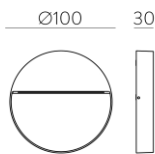

Spica

A2061000GR

LED 1x4W 3000K 175lm

IMÁGENES / IMAGES / IMAGES

TIPO	TYPE	TYPE
Aplicue	Wall Lamp	Applique
ACABADO	FINISH	FINITION
Antracita Texturado	Textured Anthracite	Anthracite Texturé
MATERIAL	MATERIAL	MATIÈRE
Aluminio/Cristal	Aluminium/Glass	Aluminium/Verre
DETALLES	DETAILS	DÉTAILS

MEDIDAS / MEASURES

	Length (mm)	Width (mm)	Height (mm)	KG	Gross (Kg)	Net (Kg)
	110	40	110	Weight 1	0,25	0,23
	0	0	0	Weight 2	0,00	0,00