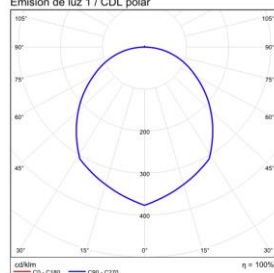

Nashira

A2062000GR

LED 1x4W 3000K 175lm

IMÁGENES / IMAGES / IMAGES

TIPO	TYPE	TYPE
Aplicue	Wall Lamp	Applique
ACABADO	FINISH	FINITION
Antracita Texturado	Textured Anthracite	Anthracite Texturé
MATERIAL	MATERIAL	MATIÈRE
Aluminio/Cristal	Aluminium/Glass	Aluminium/Verre
DETALLES	DETAILS	DÉTAILS

Emisión de luz 1 / CDL polar

Emisión de luz 1 / Diagrama conico

MEDIDAS / MEASURES

	Length (mm)	Width (mm)	Height (mm)	KG	Gross (Kg)	Net (Kg)
	110	40	110	Weight 1	0,29	0,26
	0	0	0	Weight 2	0,00	0,00