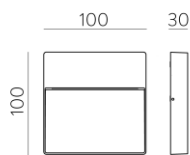

Nashira

A2062000GR

LED 1x4W 3000K 175lm

IMÁGENES / IMAGES / IMAGES

TIPO	TYPE	TYPE
Aplicue	Wall Lamp	Applique
ACABADO	FINISH	FINITION
Antracita Texturado	Textured Anthracite	Anthracite Texturé
MATERIAL	MATERIAL	MATIÈRE
Aluminio/Cristal	Aluminium/Glass	Aluminium/Verre
DETALLES	DETAILS	DÉTAILS

Emisión de luz 1 / CDL polar

Emisión de luz 1 / Diagrama conico

MEDIDAS / MEASURES

	Length (mm)	Width (mm)	Height (mm)	KG	Gross (Kg)	Net (Kg)
	110	40	110	Weight 1	0,29	0,26
	0	0	0	Weight 2	0,00	0,00