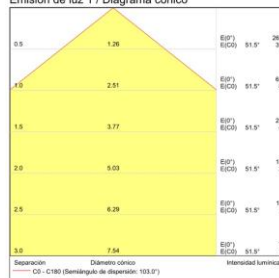

Nashira

A2062000GR

LED 1x4W 3000K 175lm

IMÁGENES / IMAGES / IMAGES

TIPO	TYPE	TYPE
Aplicue	Wall Lamp	Applique
ACABADO	FINISH	FINITION
Antracita Texturado	Textured Anthracite	Anthracite Texturé
MATERIAL	MATERIAL	MATIÈRE
Aluminio/Cristal	Aluminium/Glass	Aluminium/Verre
DETALLES	DETAILS	DÉTAILS

Emisión de luz 1 / CDL polar

Emisión de luz 1 / Diagrama conico

MEDIDAS / MEASURES

	Length (mm)	Width (mm)	Height (mm)	KG	Gross (Kg)	Net (Kg)
	110	40	110	Weight 1	0,29	0,26
	0	0	0	Weight 2	0,00	0,00