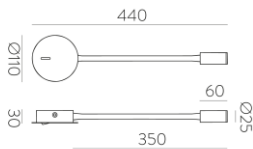

IMÁGENES / IMAGES / IMAGES

TIPO	TYPE	TYPE
Aplique	Wall Lamp	Applique
ACABADO	FINISH	FINITION
Blanco texturado	Textured White	Blanc Texturé
MATERIAL	MATERIAL	MATIÈRE
Aluminio/Hierro	Aluminium/Iron	Aluminium/Fer/
DETALLES	DETAILS	DÉTAILS