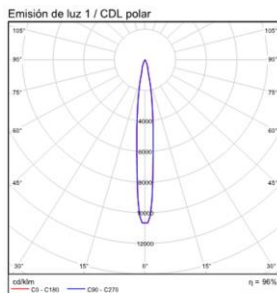

## MEDIDAS / MEASURES

	Length (mm)	Width (mm)	Height (mm)	KG	Gross (Kg)	Net (Kg)
	115	95	180	Weight 1	0,54	0,48
	0	0	0	Weight 2	0,00	0,00