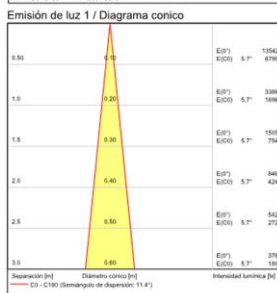

## MEDIDAS / MEASURES

	Length (mm)	Width (mm)	Height (mm)	KG	Gross (Kg)	Net (Kg)
	115	95	180	Weight 1	0,54	0,48
	0	0	0	Weight 2	0,00	0,00