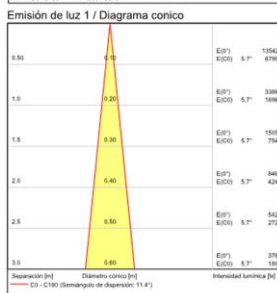

DETALLES / DETAILS / DÉTAILS

MEDIDAS / MEASURES

| | Length (mm) | Width (mm) | Height (mm) | KG | Gross (Kg) | Net (Kg) |
|--|-------------|------------|-------------|----------|------------|----------|
| | 115 | 95 | 180 | Weight 1 | 0,54 | 0,48 |
| | 0 | 0 | 0 | Weight 2 | 0,00 | 0,00 |