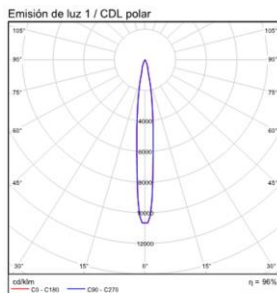

DETALLES / DETAILS / DÉTAILS

MEDIDAS / MEASURES

| | Length (mm) | Width (mm) | Height (mm) | KG | Gross (Kg) | Net (Kg) |
|--|-------------|------------|-------------|----------|------------|----------|
| | 115 | 95 | 180 | Weight 1 | 0,54 | 0,48 |
| | 0 | 0 | 0 | Weight 2 | 0,00 | 0,00 |