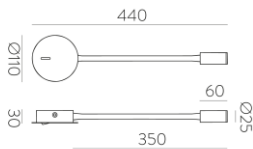

Lyon

A3699101N

LED 1x3W 3000K 285lm

IMÁGENES / IMAGES / IMAGES

| TIPO | TYPE | TYPE |
|-----------------|----------------|----------------|
| Aplique | Wall Lamp | Applique |
| ACABADO | FINISH | FINITION |
| Negro Texturado | Textured Black | Noir Texturé |
| MATERIAL | MATERIAL | MATIÈRE |
| Aluminio/Hierro | Aluminium/Iron | Aluminium/Fer/ |
| DETALLES | DETAILS | DÉTAILS |

DETALLES / DETAILS / DÉTAILS

MEDIDAS / MEASURES

| | Length (mm) | Width (mm) | Height (mm) | KG | Gross (Kg) | Net (Kg) |
|--|-------------|------------|-------------|----------|------------|----------|
| | 115 | 95 | 180 | Weight 1 | 0,54 | 0,48 |
| | 0 | 0 | 0 | Weight 2 | 0,00 | 0,00 |