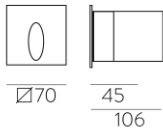

## IMÁGENES / IMAGES / IMAGES

TIPO	TYPE	TYPE
Empotrable	Recessed	Encastré
ACABADO	FINISH	FINITION
Blanco Texturado	Textured White	Blanc Texturé
MATERIAL	MATERIAL	MATIÈRE
Aluminio/Cristal	Aluminium/Glass	Aluminium/Verre
DETALLES	DETAILS	DÉTAILS

## MEDIDAS / MEASURES

	Length (mm)	Width (mm)	Height (mm)		Gross (Kg)	Net (Kg)
Box 1	75	75	110	Weight 1	0,36	0,34
Box 2	0	0	0	Weight 2	0,00	0,00