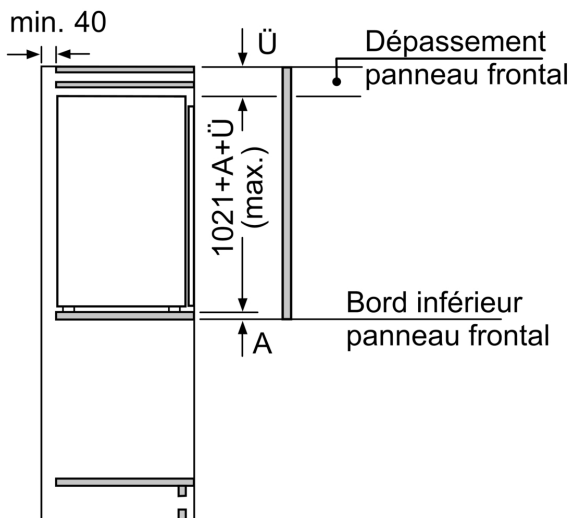

- Dimensions de l'appareil (H x L x P): 102.1 x 54.1 x 54.8 cm
- Dimensions de la niche (H x L x P): 102.5 x 56 x 55 cm

Informations techniques

- Classe climatique : SN-ST
- Tension 220 - 240 V
- Longueur du câble d'alimentation: 230 cm

Accessoires

- bac à glaçons

**iQ100, Réfrigérateur intégrable
avec compartiment de
congélation, 102.1 x 54.1 cm,
Charnières à glissières
KI32LNSE0**

Dessins sur mesure

Mesures en mm

Mesures en mm

Mesures en mm