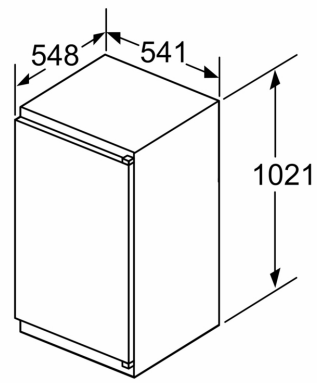

- Dimensions de l'appareil (H x L x P): 102.1 x 54.1 x 54.8 cm
- Dimensions de la niche (H x L x P): 102.5 x 56 x 55 cm

Informations techniques

- Classe climatique : SN-ST
- Tension 220 - 240 V
- Longueur du câble d'alimentation: 230 cm

Accessoires

- bac à glaçons

**iQ100, Réfrigérateur intégrable
avec compartiment de
congélation, 102.1 x 54.1 cm,
Charnières à glissières
KI32LNSE0**

Dessins sur mesure

Mesures en mm

Mesures en mm

Mesures en mm