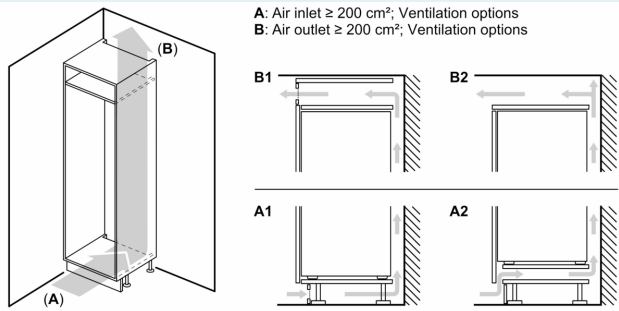

- Dimensions de l'appareil (H x L x P): 102.1 x 54.1 x 54.8 cm
- Dimensions de la niche (H x L x P): 102.5 x 56 x 55 cm

Informations techniques

- Classe climatique : SN-ST
- Tension 220 - 240 V
- Longueur du câble d'alimentation: 230 cm

Accessoires

- bac à glaçons

**iQ100, Réfrigérateur intégrable
avec compartiment de
congélation, 102.1 x 54.1 cm,
Charnières à glissières
KI32LNSE0**

Dessins sur mesure

Mesures en mm

Mesures en mm

Mesures en mm