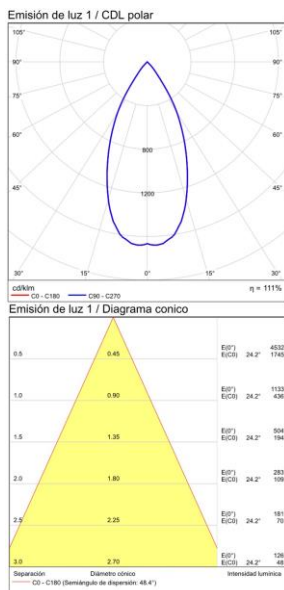

DETALLES / DETAILS / DÉTAILS

MEDIDAS / MEASURES

	Length (mm)	Width (mm)	Height (mm)	KG	Gross (Kg)	Net (Kg)
	80	80	95	Weight 1	0,40	0,38
	0	0	0	Weight 2	0,00	0,00