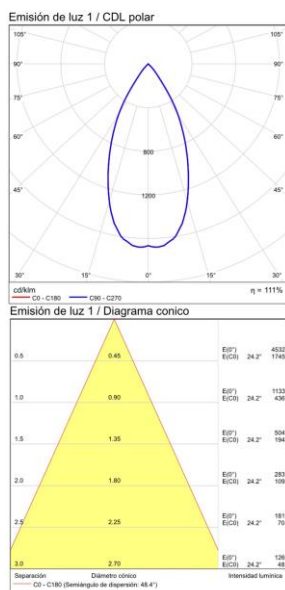

## MEDIDAS / MEASURES

	Length (mm)	Width (mm)	Height (mm)	KG	Gross (Kg)	Net (Kg)
	80	80	95	Weight 1	0,40	0,38
	0	0	0	Weight 2	0,00	0,00