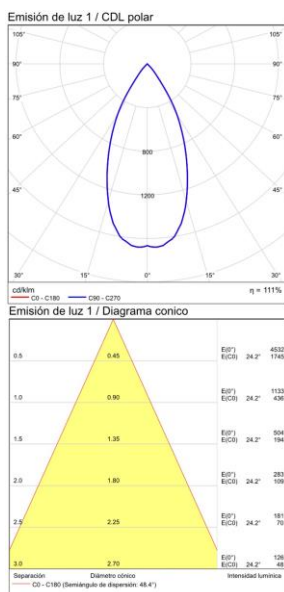

DETALLES / DETAILS / DÉTAILS

MEDIDAS / MEASURES

	Length (mm)	Width (mm)	Height (mm)	KG	Gross (Kg)	Net (Kg)
	80	80	95	Weight 1	0,30	0,28
	0	0	0	Weight 2	0,00	0,00