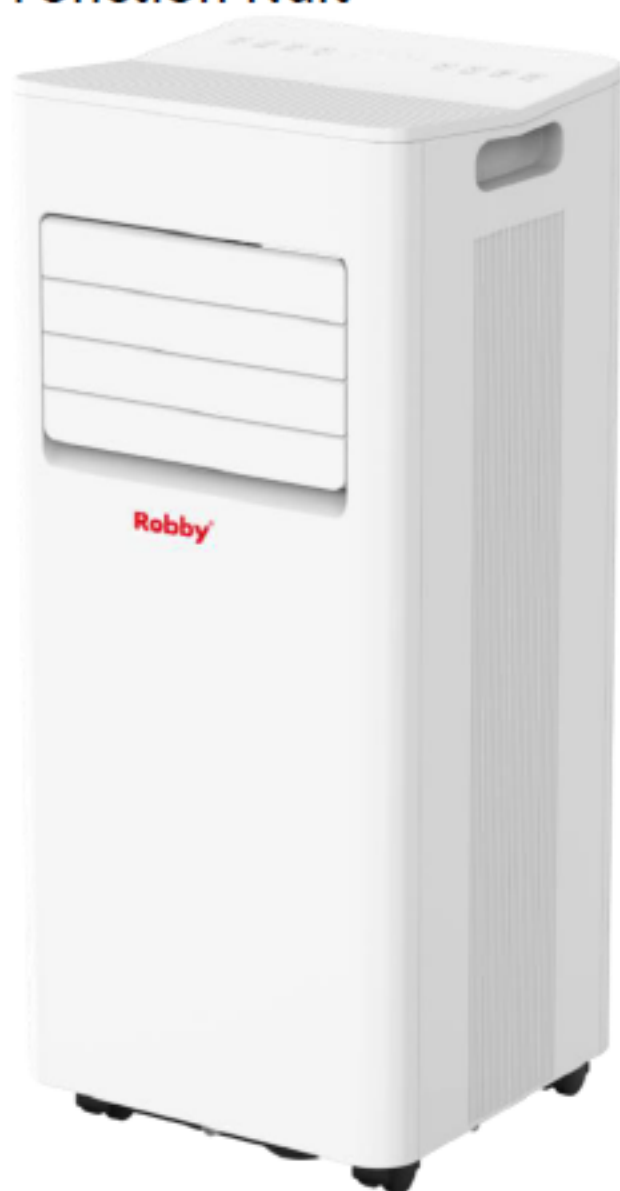

## ROAC7W

Compacte et pratique, idéale pour les petites pièces en cas de fortes chaleurs, **Robby®** vous simplifie la vie !

- Puissance frigorifique 7000 BTU / h
- Puissance frigorifique 2050 Watts
- Gaz réfrigérant R290
- Classe A
- Niveau sonore < 65 dB(A)
- Débit d'air 290 m<sup>3</sup>/h
- Télécommande
- Fonction Nuit
- 2 vitesses de ventilation
- Indicateur de réservoir plein
- Affichage LED
- Minuteur programmation 24 heures
- Fonction verrouillage
- 4 roulettes / poignées latérales
- Kit fenêtre coulissante