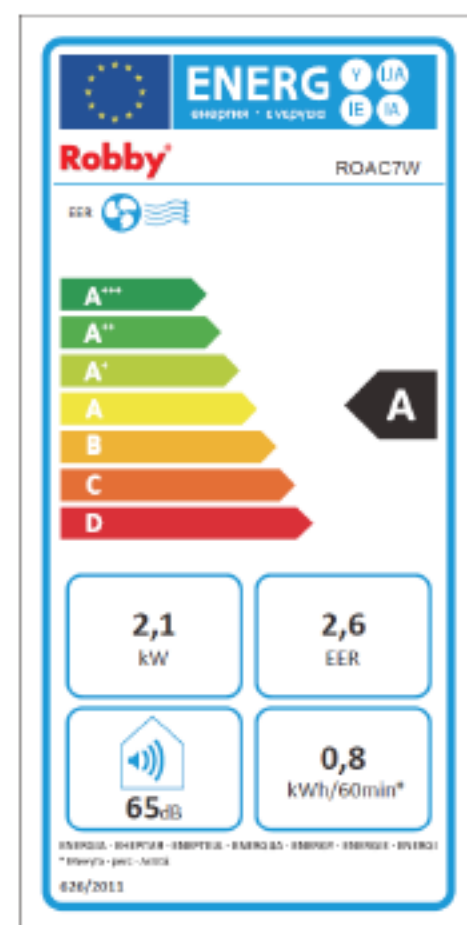

## ROAC7W

Compacte et pratique, idéale pour les petites pièces en cas de fortes chaleurs, **Robby®** vous simplifie la vie !

- Puissance frigorifique 7000 BTU / h
- Puissance frigorifique 2050 Watts
- Gaz réfrigérant R290
- Classe A
- Niveau sonore < 65 dB(A)
- Débit d'air 290 m<sup>3</sup>/h
- Télécommande
- Fonction Nuit
- 2 vitesses de ventilation
- Indicateur de réservoir plein
- Affichage LED
- Minuteur programmation 24 heures
- Fonction verrouillage
- 4 roulettes / poignées latérales
- Kit fenêtre coulissante