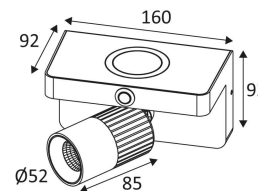

AUREA 4 W

- Dekorative Wandleuchte.
- Aufbaubasis mit Dimmerschalter und USB-Steckdose (5VDC, 2,4A) und kabelloses Ladegerät (für kompatible Smartphones).
- 2700K, 3000K oder 4000K nach Wahl über einen Schalter auf der Rückseite der Leuchte.
- Inklusive dimmbarer Treiber.

Dieses Produkt enthält 1 Lichtquelle(n) mit G energieeffizient.

CODE	FARBE	MATERIAL	AC	LED	T° (K)	LED Lumen	System Lumen
WA26305	SCHWARZ MATT	ALUMINIUM	AC 230V	7W	2700-3000-4000K	625 Lm (4000K)	500 Lm (4000K)
WA26308	SCHWARZ MATT - CHAMPAGNE	ALUMINIUM	AC 230V	7W	2700-3000-4000K	625 Lm (4000K)	500 Lm (4000K)
WA26383	SCHWARZ MATT - ROSE	ALUMINIUM	AC 230V	7W	2700-3000-4000K	625 Lm (4000K)	500 Lm (4000K)
WA26330	WEISS MATT	ALUMINIUM	AC 230V	7W	2700-3000-4000K	625 Lm (4000K)	500 Lm (4000K)
WA26349	WEISS MATT - CHAMPAGNE	ALUMINIUM	AC 230V	7W	2700-3000-4000K	625 Lm (4000K)	500 Lm (4000K)
WA26382	WEISS MATT - ROSE	ALUMINIUM	AC 230V	7W	2700-3000-4000K	625 Lm (4000K)	500 Lm (4000K)

Nur für Wandmontage.

Nur für den Innengebrauch.

Schutz gegen Eindringen von Körpern von mehr als 12mm. Ohne Schutz gegen Wasser.

Widerstand : 0,23 Joule.

Beleuchtung mit Hauptisolierung, mit einem Gerät welches alle seine Metallteile die zugänglich sind mit dem Schutzleiter verbindet.

Vertikale Orientierung der Leuchte möglich bis zu einem maximum von 90°.

Horizontale Orientierung der Leuchte möglich bis zu einem maximum von 180°.

Strahlwinkel 38°.

CE Genehmigung.

CRI >90

Wahl der Farbtemperatur.

LED-Spezifikationen.

RG1.

Getestet bei 850°.