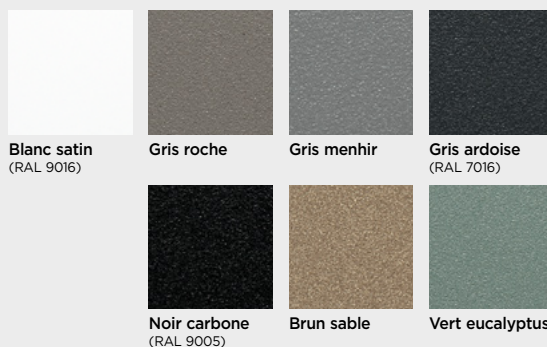

💧 RADIATEUR SALLE DE BAINS EAU CHAUDE

- **Lames larges et galbées**
- **Livré avec 2 patères repositionnables** de la couleur du radiateur

LES COULEURS THERMOR

RÉFÉRENCES

Puissance (W)	Dimensions LxHxP (mm)	Poids (kg)	Couleur	Réf.	Couleur	Réf.
⚡ RIVIERA 2 AVEC SOUFFLERIE						
500 + 1000	556 x 1027 x 105	23	Blanc satin	498 218	Gris roche	498 518
			Gris menhir	498 509	Vert eucalyptus	498 510
			Gris ardoise	498 511	Brun sable	498 508
			Noir carbone	498 519		
750 + 1000	556 x 1402 x 105	30	Blanc satin	498 219	Gris roche	498 611
			Gris menhir	498 608	Vert eucalyptus	498 609
			Gris ardoise	498 610	Brun sable	498 607
			Noir carbone	498 618		
1000 + 1000	556 x 1777 x 105	34,5	Blanc satin	498 220	Gris roche	498 628
			Gris menhir	498 621	Vert eucalyptus	498 626
			Gris ardoise	498 627	Brun sable	498 620
			Noir carbone	498 629		
⚡ RIVIERA 2 SANS SOUFFLERIE						
500	556 x 1027 x 90	21	Blanc satin	498 215	Gris roche	497 527
			Gris menhir	497 521	Vert eucalyptus	497 525
			Gris ardoise	497 526	Brun sable	497 520
			Noir carbone	497 528		
750	556 x 1402 x 90	28	Blanc satin	498 216	Gris roche	497 535
			Gris menhir	497 531	Vert eucalyptus	497 532
			Gris ardoise	497 533	Brun sable	497 530
			Noir carbone	497 536		
1000	556 x 1777 x 90	32,5	Blanc satin	498 217	Gris roche	497 542
			Gris menhir	497 539	Vert eucalyptus	497 540
			Gris ardoise	497 541	Brun sable	497 538
			Noir carbone	497 543		
⚡ RIVIERA 2 ÉTROIT AVEC SOUFFLERIE						
500 + 1000	456 x 1402 x 105	26	Blanc satin	498 224	Gris roche	498 257
			Gris menhir	498 254	Vert eucalyptus	498 255
			Gris ardoise	498 256	Brun sable	498 253
			Noir carbone	498 258		
750 + 1000	456 x 1702 x 105	31,5	Blanc satin	498 225	Gris roche	498 265
			Gris menhir	498 262	Vert eucalyptus	498 263
			Gris ardoise	498 264	Brun sable	498 260
			Noir carbone	498 266		
⚡ RIVIERA 2 ÉTROIT SANS SOUFFLERIE						
500	456 x 1402 x 90	24	Blanc satin	498 222	Gris roche	497 558
			Gris menhir	497 555	Vert eucalyptus	497 556
			Gris ardoise	497 557	Brun sable	497 553
			Noir carbone	497 559		
750	456 x 1702 x 90	29,5	Blanc satin	498 223	Gris roche	497 550
			Gris menhir	497 547	Vert eucalyptus	497 548
			Gris ardoise	497 549	Brun sable	497 546
			Noir carbone	497 551		