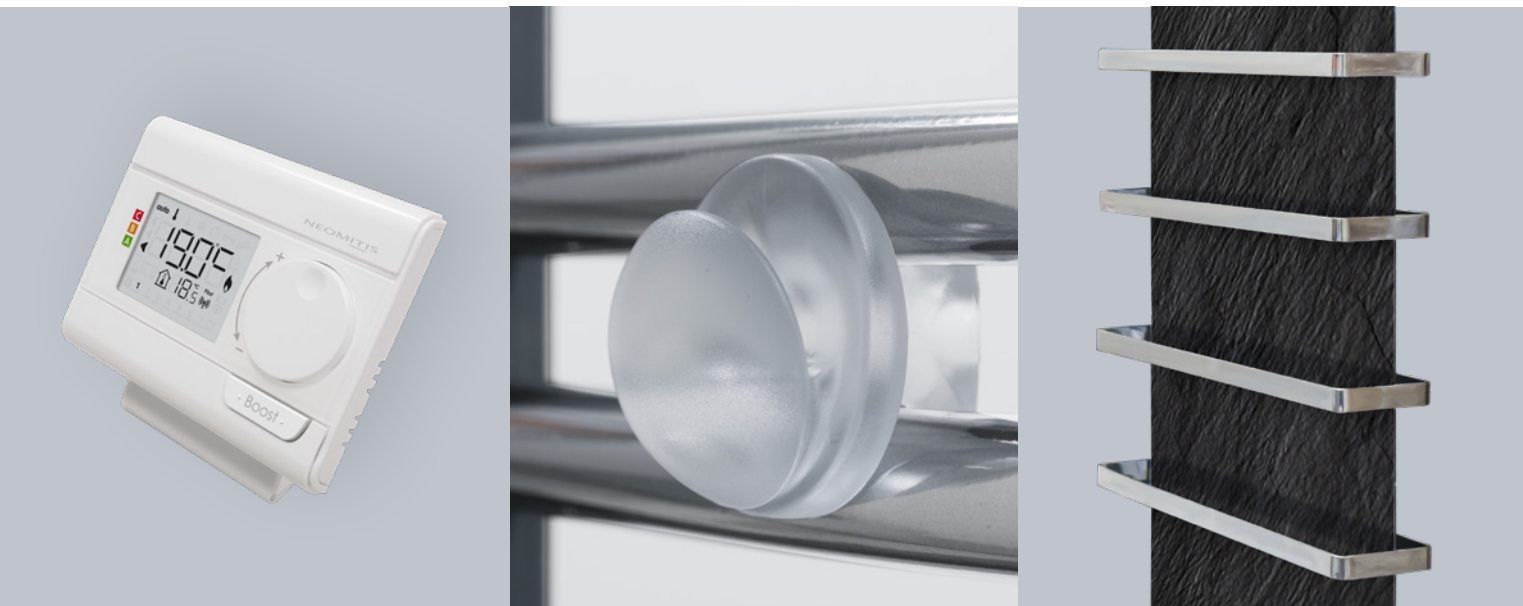

Accessoires

Pattes de fixation, consoles à pieds, télécommandes, patères...

Accessoires

Pattes de fixation pour sèche-serviettes

Elles permettent de fixer, d'ajuster en profondeur et de maintenir le sèche-serviettes au mur.

- | Kit de 4 pattes de fixation brevetées.
- | Design innovant et discret.
- | Rapidité d'installation : 3 fois moins de vis qu'une installation standard.
- | Facile à installer, le sèche-serviettes est maintenu par les pattes avant verrouillage.
- | Réglage de la profondeur, idéal en rénovation.
- | Résistance mécanique, haute résistance au poids et à la chaleur.