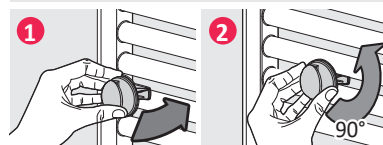

Patères de suspension pour sèche-serviettes

- Kit 2 patères amovibles : indispensables pour préchauffer peignoirs et serviettes.
- Installation simple et rapide : insérez entre deux tubes du sèche-serviettes puis tournez.
- Finition : transparentes, les patères sont discrètes et peuvent être montées sur des corps de chauffe de coloris différents.

Sur le web

Fixation par quart de tour sans vis

Références	Désignations
HAA0002TPKA	Kit de 2 patères amovibles transparentes pour sèche-serviettes à tubes galbés, diamètre 22mm
HAA0003TPKA	Kit de 2 patères amovibles transparentes pour sèche-serviettes à tubes droits, diamètre 25mm

Sonde externe

- Sonde additionnelle déportée.
- Mesure de température.
- Longueur : 5 mètres.
- Produits compatibles : thermostats d'ambiance programmables connectés Myneo Stat, connexions murales Myneo Link.