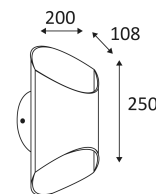

# GLAM 250 V2

- Applique murale décorative.
- Eclairage "up&down".
- Convertisseur dimmable intégré dans l'appareil.
- Compatible avec variateur début et fin de phase.

CODE	COULEUR	MATIÈRE	AC/DC	LED	T° (K)	LUMEN	IRC
WA176WW18	NOIR - DORE	ALUMINIUM	AC 230V	12W	3000K	360 Lm	>80
WA176WW17	NOIR - ARGENT	ALUMINIUM	AC 230V	12W	3000K	520 Lm	>80

WA176WW18

WA176WW17

Montage sur un mur uniquement. Ce luminaire éclaire avec 2 zones d'éclairement.

Usage intérieur uniquement.

Protection contre la pénétration de corps supérieurs à 12mm. Sans protection contre l'eau.