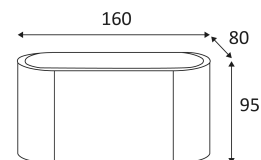

GLAM 90 V2

- Applique murale décorative.
- Eclairage "up&down".
- Convertisseur dimmable intégré dans l'appareil.
- Compatible avec variateur début et fin de phase.

CODE	COULEUR	MATIÈRE	AC/DC	LED	T° (K)	LUMEN	IRC
WA175WW18	NOIR - DORE	ALUMINIUM	AC 230V	10W	3000K	450 Lm	>80
WA175WW17	NOIR - ARGENT	ALUMINIUM	AC 230V	10W	3000K	680 Lm	>80

WA175WW18

WA175WW17

Montage sur un mur uniquement. Ce luminaire éclaire avec 2 zones d'éclairement.

Usage intérieur uniquement.

Protection contre la pénétration de corps supérieurs à 12mm. Sans protection contre l'eau.