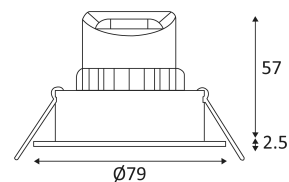

HD1014 R-230

- Downlight encastré rond fixe.
- Fixation par ressorts.
- Peut être recouvert par un isolant déroulé.
- Double bornier automatique.
- Ne nécessite pas de convertisseur.

CODE	COULEUR	MATIÈRE	AC	LED	T° (K)	LUMEN
DO17630	BLANC MAT	FONTE D'ALUMINIUM	AC 230V	7W	3000K	600 Lm
DO17730	BLANC MAT	FONTE D'ALUMINIUM	AC 230V	7W	4000K	650 Lm

Diamètre de percement pour insérer le luminaire. (60mm)

Faisceau 38°.

Homologation CE.

IRC>80

Cet appareil répond aux exigences du label BBC (RT2012 France).

"Durée de vie" des moteurs de lumière.

Le produit peut être recouvert après montage par un isolant déroulé.