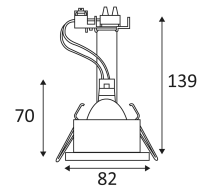

HD1050 R GU10

- Downlight encastré rond fixe.
- Verre de protection sablé.
- Fixation par ressorts.
- Ne nécessite pas de transformateur.

CODE	COULEUR	MATIÈRE	SOCKET	AC	Watt Max	LAMPE	KG
HD105004	BLANC	ALUMINIUM	GU10	AC 230V	50W	PAR16	0,157
HD105021	NICKEL SATINE	ALUMINIUM	GU10	AC 230V	50W	PAR16	0,157

Diamètre de percement pour insérer le luminaire. (68mm)

Homologation CE.

Cet appareil répond aux exigences du label BBC (RT2012 France).

Le produit ne peut pas être recouvert après montage, même par un isolant.