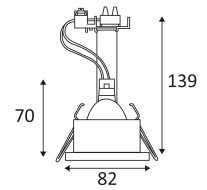

HD1070 R GU5.3

- Downlight encastré rond fixe.
- Verre de protection sablé.
- Fixation par ressorts.
- Transformateur à commander séparément.

CODE	COULEUR	MATIÈRE	SOCKET	AC	Watt Max	LAMPE	KG
HD107003	CHROME	ALUMINIUM	GU5.3	AC 12V	50W	MR16	0,19
HD107004	BLANC	ALUMINIUM	GU5.3	AC 12V	50W	MR16	0,144
HD107021	NICKEL SATINE	ALUMINIUM	GU5.3	AC 12V	50W	MR16	0,144

Diamètre de perçement pour insérer le luminaire. (68mm)

Homologation CE.

Cet appareil répond aux exigences du label BBC (RT2012 France).

Le produit ne peut pas être recouvert après montage, même par un isolant.