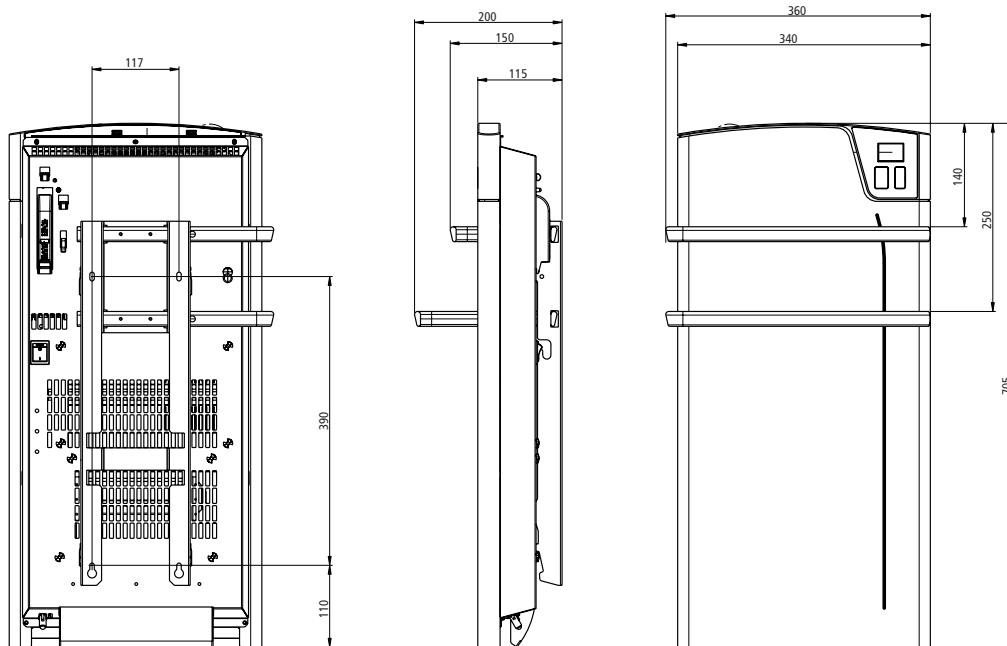

produit

- Design compact
- Boost et Séchage en accès direct via 2 touches sur l'avant du boîtier de commande
- Puissance 1400W (600+800W soufflerie)
- Barres porte-serviettes installées à gauche ou à droite ou non installées au choix

DIMENSIONS D'IMPLANTATION

CARACTÉRISTIQUES TECHNIQUES

PUISSANCE (W)	DIMENSIONS L X H X E (MM)	POIDS (KG)	VOLUME (M ³)	RÉFÉRENCE
Kea Blanc				
1400	340x705x115	8,8	0,061	841 515
Kea Gris Ardoise				
1400	340x705x115	8,8	0,061	841 524

PUISSANCE (W)	DIMENSIONS L X H X E (MM)	POIDS (KG)	VOLUME (M ³)	RÉFÉRENCE
Majorque Blanc				
1400	340x705x115	8,8	0,061	493 151
Majorque Gris Ardoise				
1400	340x705x115	8,8	0,061	493 124

Retrouvez prochainement toutes les données RT 2012 sur B.A.R.T disponible ici :