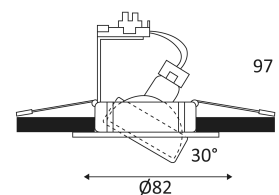

KSA 1012 RX GU10 AUTO

- Downlight encastré rond orientable.
- Fixation par ressorts.
- Double bornier automatique.
- Ne nécessite pas de transformateur.

CODE	COULEUR	MATIÈRE	SOCKET	AC	Watt Max	LAMPE	KG
KSA101201	DORE	FONTE D'ALUMINIUM	GU10 AUTO	AC 230V	50W	PAR16	0,115
KSA101203	CHROME	FONTE D'ALUMINIUM	GU10 AUTO	AC 230V	50W	PAR16	0,115
KSA101204	BLANC	FONTE D'ALUMINIUM	GU10 AUTO	AC 230V	50W	PAR16	0,115
KSA101205	NOIR	FONTE D'ALUMINIUM	GU10 AUTO	AC 230V	50W	PAR16	0,115
KSA101209	CHROME MAT	FONTE D'ALUMINIUM	GU10 AUTO	AC 230V	50W	PAR16	0,115
KSA101211	BRONZE ANTIQUE	FONTE D'ALUMINIUM	GU10 AUTO	AC 230V	50W	PAR16	0,115
KSA101221	NICKEL SATINE	FONTE D'ALUMINIUM	GU10 AUTO	AC 230V	50W	PAR16	0,115

LAMPES	AC/DC	LED	T° (K)	Lumen	IRC
LED9W500DWW	AC 230V	9W	3000K	830 Lm	>80

Montage au plafond en encastré uniquement.

Usage intérieur uniquement.

Protection contre les pénétrations des corps solides supérieurs à 12mm. Protection contre les chutes verticales de gouttes d'eau avec angle d'inclinaison de max. 60°.

Produit dont les parties accessibles sont séparées des parties actives par double isolation ou isolation renforcée.

Diamètre de percement pour insérer le luminaire. (75mm)

Orientation verticale possible du luminaire pour un maximum de 30°.

Homologation CE.

Le produit ne peut pas être recouvert après montage, même par un isolant.

Garantie 2 ans.