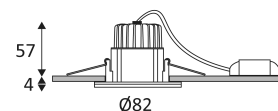

LARY RD

- Spot encastré rond fixe.
- Fixation par ressorts.
- Double bornier automatique.
- Convertisseur dimmable déporté fourni.
- Compatible avec variateur début et fin de phase.
- En option, convertisseur dimmable DALI CD116 à commander séparément.

Ce produit contient 1 source(s) lumineuse(s) d'efficacité énergétique E.